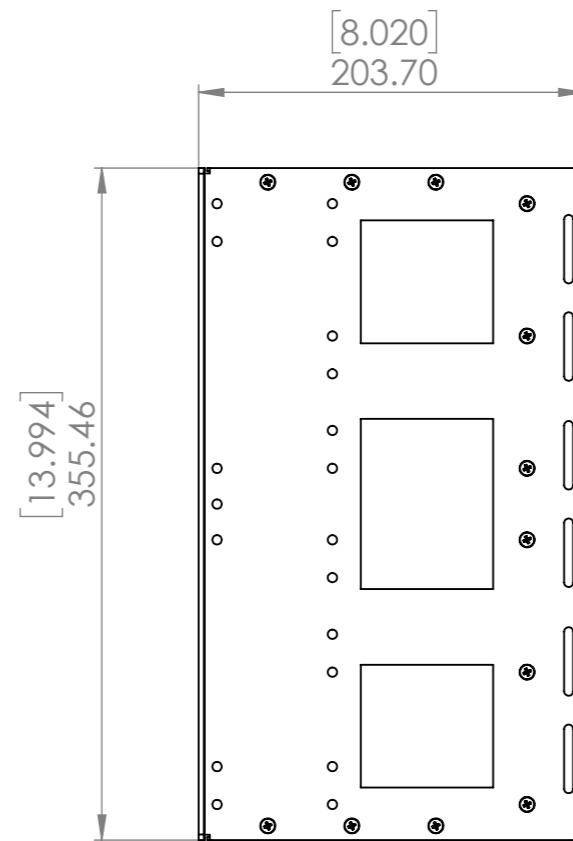

8 7 6 5 4 3 2 1

F

F

E

E

D

D

C

C

B

B

1.0

*Industrial Automation & Enclosures Inc*

Tel: 516-997-5050 / www.iaeus.com (c) 2020

PART NUMBER	<b>68185</b>	MATERIAL:	<b>STEEL</b>	SIZE	<b>12/14 AWG</b>	REVISION	<b>1.0</b>
MODEL NO.	<b>IRP208SB-8U</b>	FINISH	<b>Black Powder Paint</b>	DWG NO. <b>IRP208SB-8U</b> SCALE:1:5 SHEET 1 OF 1			
DESCRIPTION	8U Rackmount Solid Panel Box						

8 7 6 5 4 3 2 1

A

A