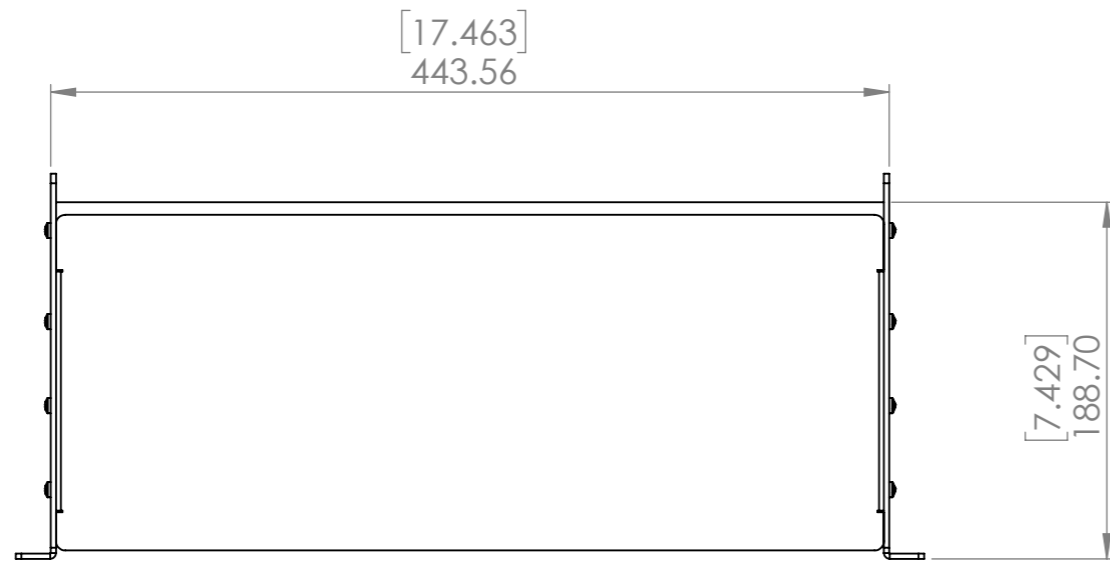

C

B

B

1.0

*Industrial Automation & Enclosures Inc*

Tel: 516-997-5050 / www.iaeus.com (c) 2020

PART NUMBER	<b>68185</b>	MATERIAL:	<b>STEEL</b>	SIZE	<b>12/14 AWG</b>	REVISION	<b>1.0</b>
MODEL NO.	<b>IRP208SB-8U</b>	FINISH	<b>Black Powder Paint</b>	DWG NO. <b>IRP208SB-8U</b> SCALE:1:5 SHEET 1 OF 1			
DESCRIPTION	8U Rackmount Solid Panel Box						