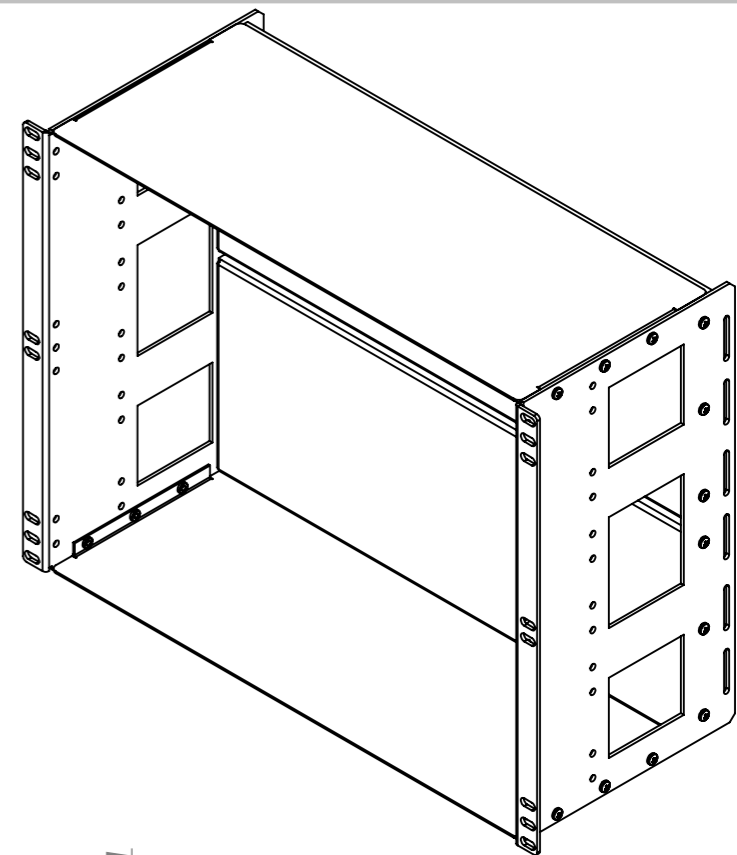

C

B

B

1.0

*Industrial Automation & Enclosures Inc*

Tel: 516-997-5050 / www.iaeus.com (c) 2020

PART NUMBER	<b>68185</b>	MATERIAL:	<b>STEEL</b>	SIZE	<b>12/14 AWG</b>	REVISION	<b>1.0</b>
MODEL NO.	<b>IRP208SB-8U</b>	FINISH	<b>Black Powder Paint</b>	DWG NO. <b>IRP208SB-8U</b> SCALE:1:5 SHEET 1 OF 1			
DESCRIPTION	8U Rackmount Solid Panel Box						