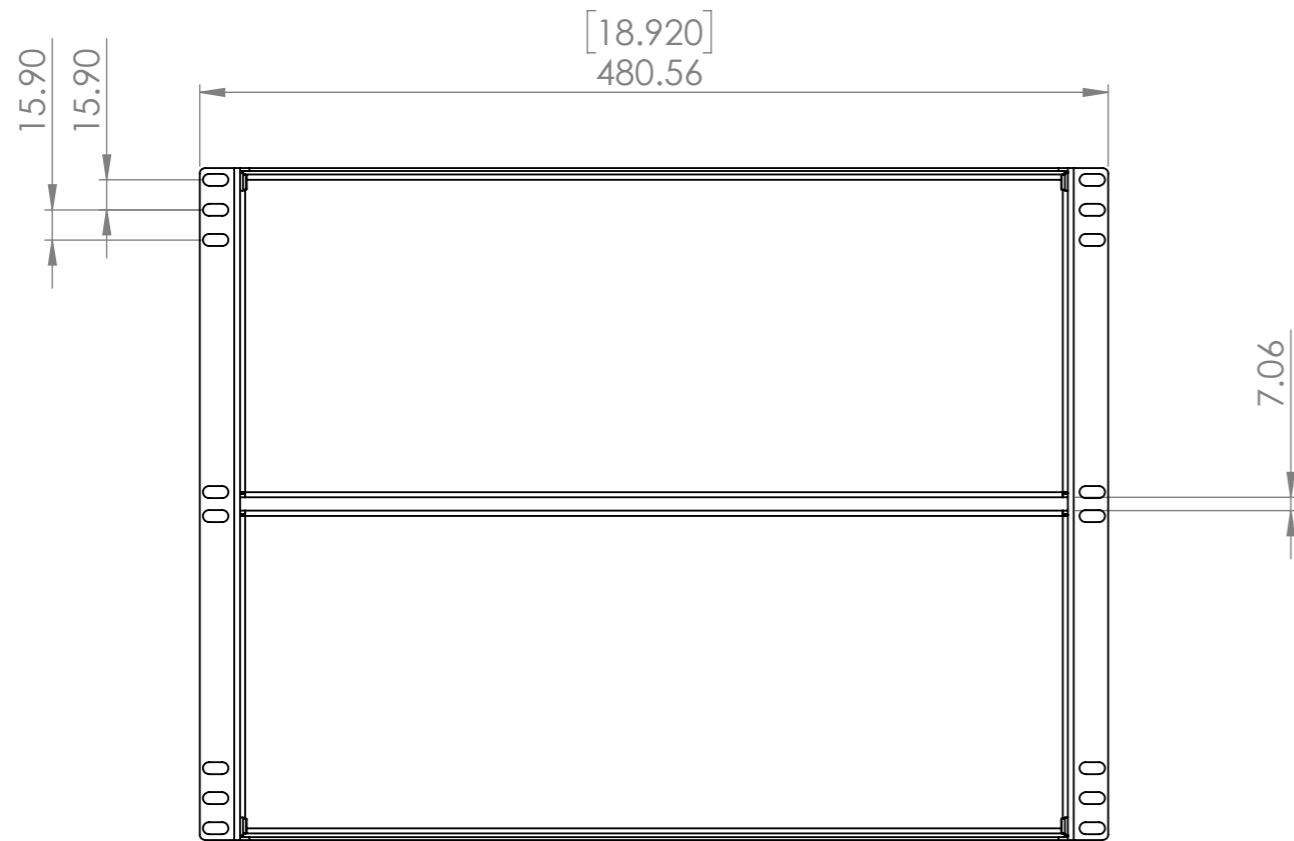

C

B

B

1.0

*Industrial Automation & Enclosures Inc*

Tel: 516-997-5050 / www.iaeus.com (c) 2020

PART NUMBER	<b>68185</b>	MATERIAL:	<b>STEEL</b>	SIZE	<b>12/14 AWG</b>	REVISION	<b>1.0</b>
MODEL NO.	<b>IRP208SB-8U</b>	FINISH	<b>Black Powder Paint</b>	DWG NO. <b>IRP208SB-8U</b> SCALE:1:5 SHEET 1 OF 1			
DESCRIPTION	8U Rackmount Solid Panel Box						